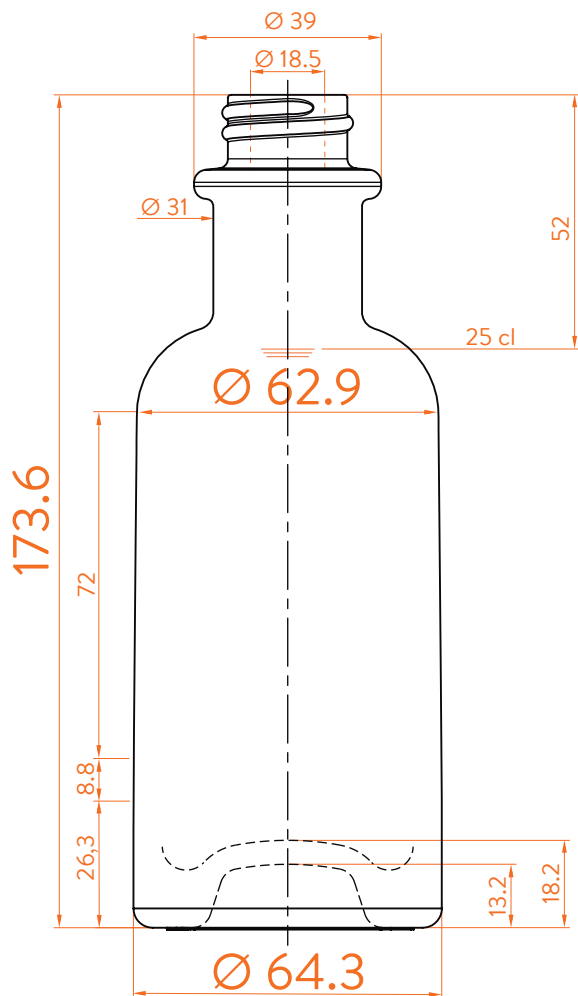

DA ECO PHILOS

estal

www.estal.com
+34 972 821 676

Modelo registrado/
Registered model/
Modèle enregistré

EXTRA FLINT

DATOS TÉCNICOS TECHNICAL DATA DONNÉES TECHNIQUES

Peso / Weight / Poids

Altura total / Total height / Hauteur totale

Diámetro del cuerpo / Body diameter / Diamètre du corps

Ø interno boca / Ø inner mouth / Ø intérieur bouche

Capacidad a verter / Brimfull / Capacité Ras-Bord

25 cl

335 gr

173,6 mm

64,3 / 62,9 mm

18,5 mm

275 ml

At first the DA ECO PHILOS range is proposed in 5, 10, 25, 50, 70 and 75 cl.
Following business opportunities, other sizes - from miniature 5 cl to big sizes 300 cl will be added to the range.

The elements detailed in this document are not contractual. They are only indicative.